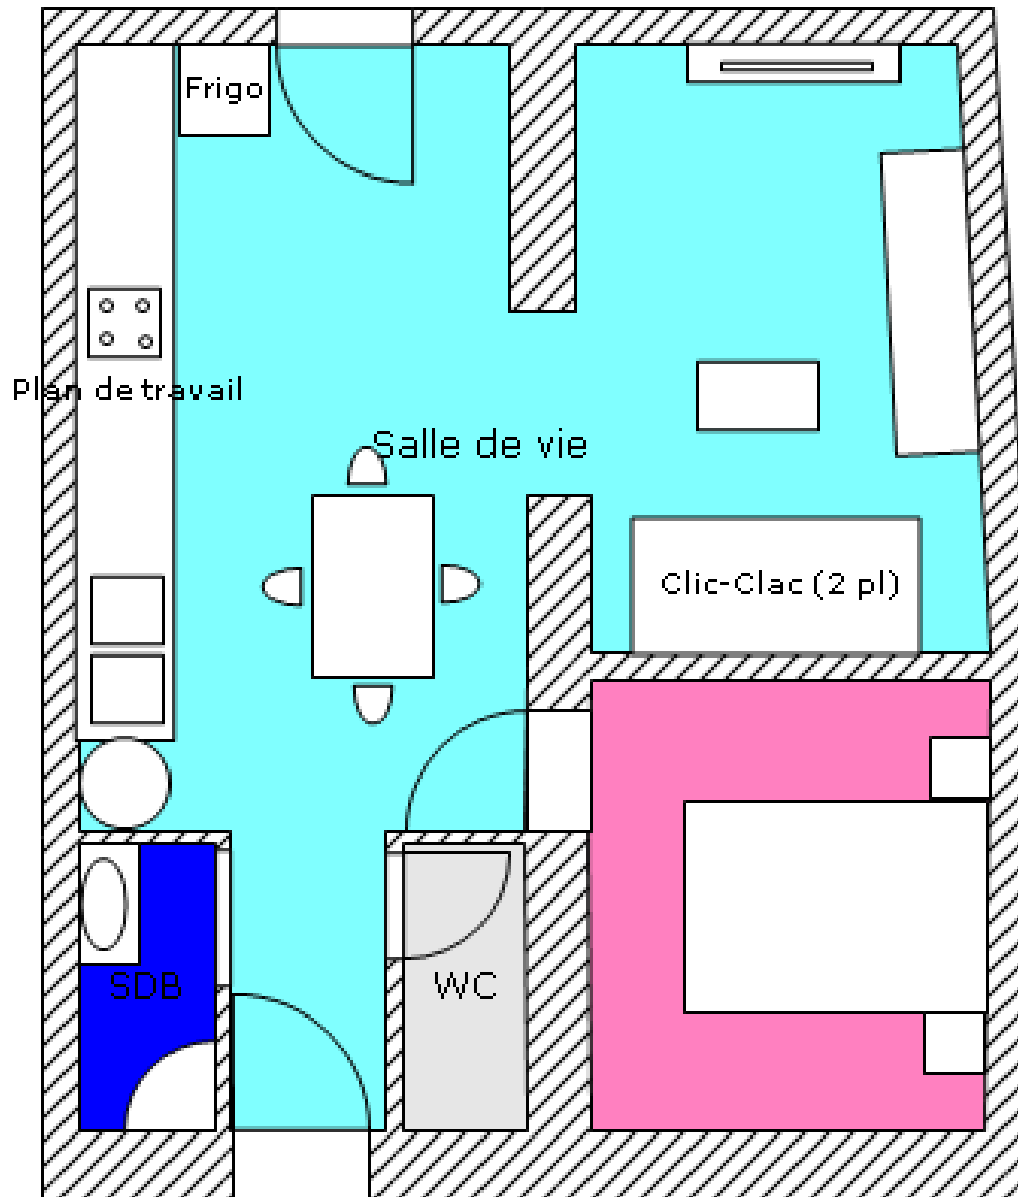

Perle bleue

1 m

Plan créé le 17/03/2011 et modifié le 19/08/2011 par rosei49.

Imprimé le 19/08/11 par rosei49 avec le logiciel ArchiFacile. <http://www.archifacile.fr>

Utilisation personnelle uniquement. Utilisation commerciale ou soumission à une entreprise interdite. Merci de faire un don pour supprimer ce texte.