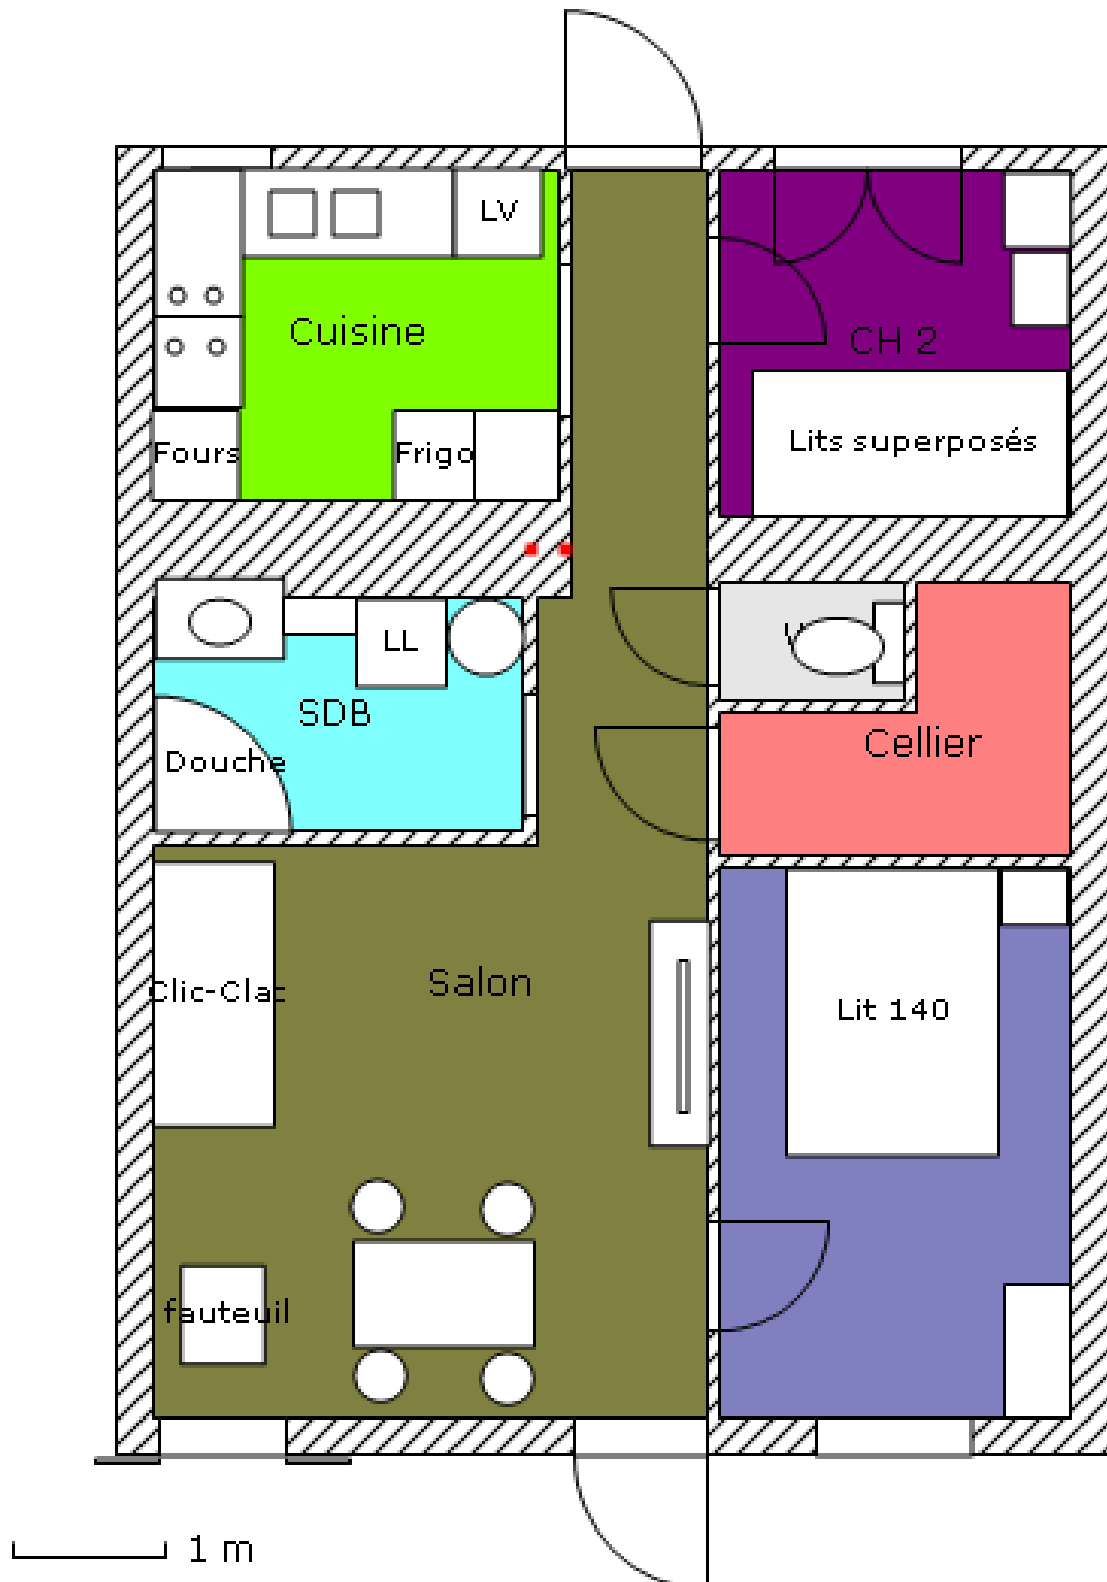

# Blue Pearl

Plan créé le 13/03/2011 et modifié le 31/07/2011 par rosei49.

Imprimé le 31/07/11 par rosei49 avec le logiciel ArchiFacile. <http://www.archifacile.fr>

Utilisation personnelle uniquement. Utilisation commerciale ou soumission à une entreprise interdite. Merci de faire un don pour supprimer ce texte.